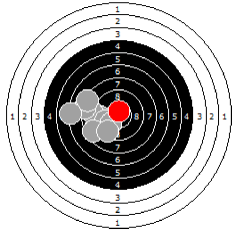

**Schiava Maria
am 19.06.11**

8

Statistik

Schusswert IZ	10	9	8	7	6	5	4	3	2	1	0	Gesamt (Ganze Ringe): 375
Anzahl	15	22	12	5	1	0	0	0	0	0	0	Gesamt (Zehntel Ringe): 393,6

Serie 1

Volle Ringe	9	8	9	8	8	8	7	10	9	10	86 Ringe
Zehntel	9,6	8,8	9,8	8,6	8,2	8,2	7,1	10	9,4	10,7	90,4 Ringe
Teiler	341,7	536	289,7	595,6	685,7	685,4	961,5	226,6	388,9	73,7	-
Innenzehner										X	Anzahl: 1

Serie 2

Volle Ringe	9	10	9	10	10	10	10	10	9	10	97 Ringe
Zehntel	9,8	10,6	9,4	10,5	10,7	10,6	10,2	10,4	9,9	10	102,1 Ringe
Teiler	277,7	90,7	392,9	108,2	61,7	87,5	197,2	142,1	259,3	228,5	-
Innenzehner		X		X	X	X	X	X			Anzahl: 6